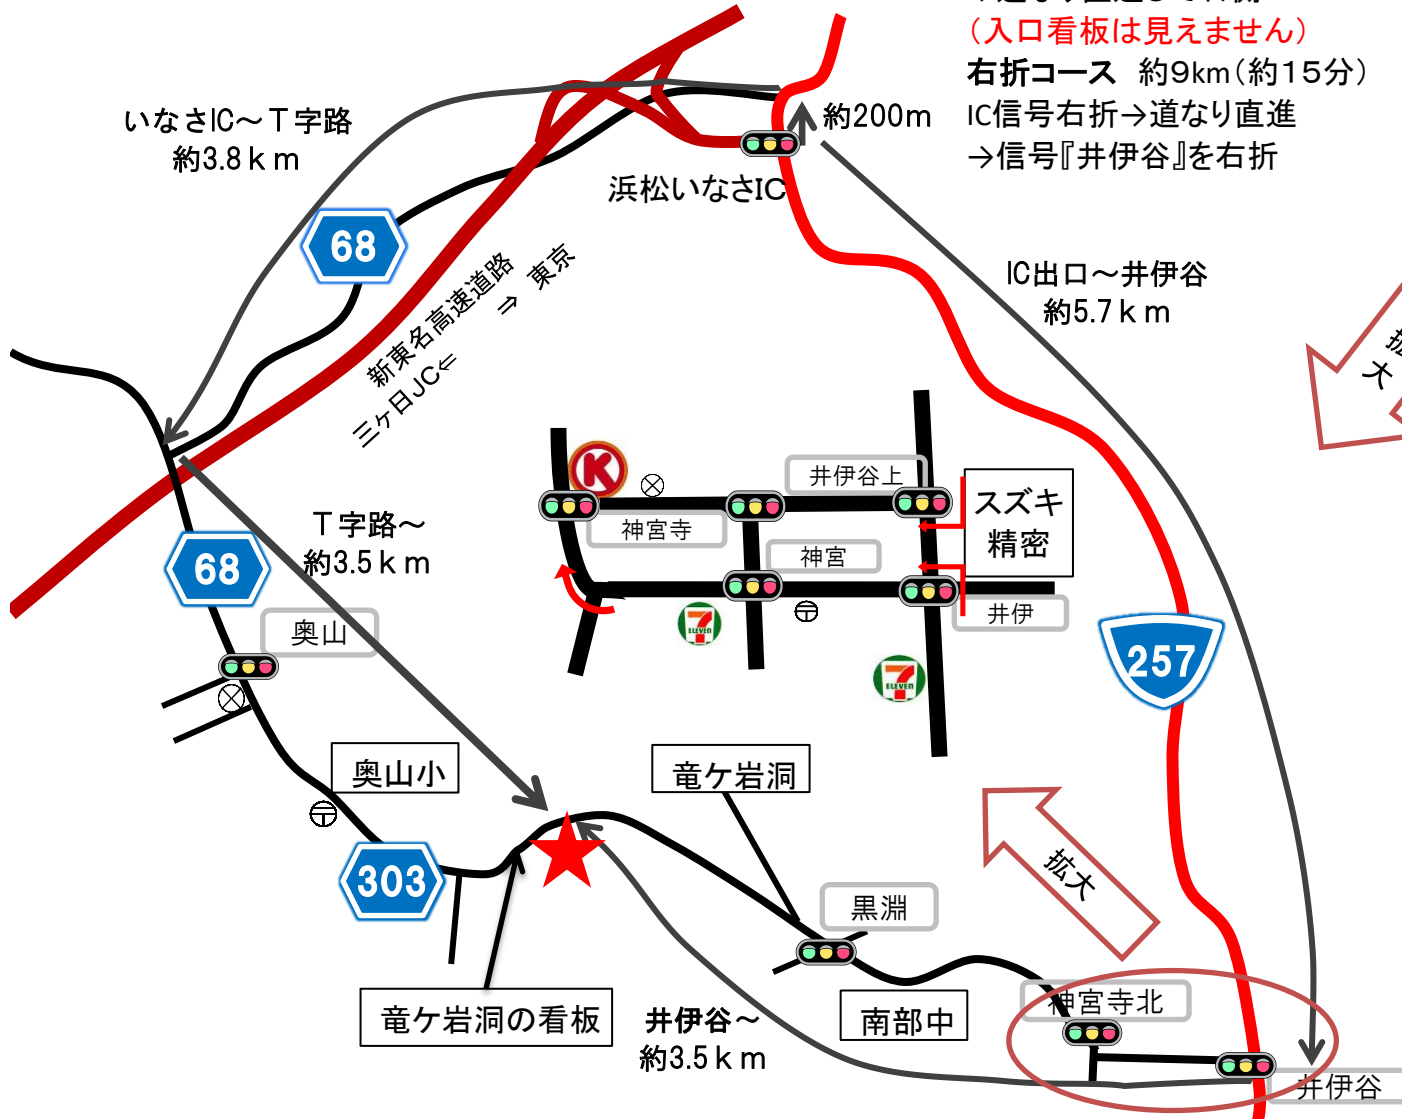

# (株)アジアマシナリー 浜松いなさまシンセンター

浜松市北区引佐町奥山57-1

最寄駅 東海道新幹線&本線【浜松】より車で約1時間  
天竜浜名湖鉄道【金指】より車で約10分

新東名浜松いなさICより  
左折コース 約7km(約10分)  
IC信号を左折→約200m左折  
→68号道なり直進  
→突き当りT字路を左折  
→道なり直進して右側  
(入口看板は見えません)  
右折コース 約9km(約15分)  
IC信号右折→道なり直進  
→信号『井伊谷』を右折

東名浜松西ICより  
約14.5km(約30～45分)  
引佐・(竜ヶ岩洞)方面へ  
IC信号左折→65号を道なり直進  
→信号三方原を左折し257号へ  
→線路超えて道なり左折方向へ  
→信号金指西を道なり右折方向へ  
→セブンイレブン超えた信号『井伊谷』を左折  
→いなさIC右折コースと同じ